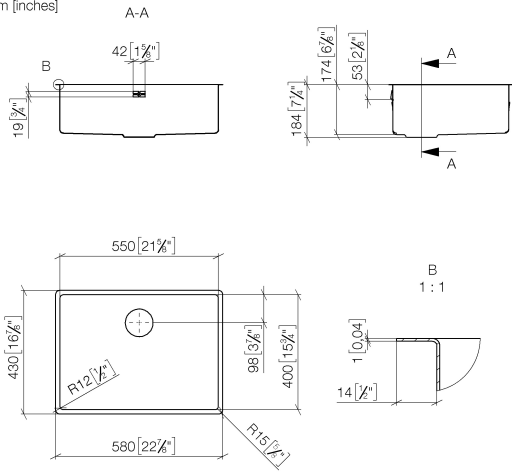

Einzelbecken - Edelstahl

38 551 003

- Einbau, aufliegend oder flächenbündig
 - 550 x 400 mm
 - Beckentiefe 175 mm
 - passend für Unterbauschränke 600 mm
 - Radius 12 mm
- Ab- und Überlaufgarnitur nicht im Lieferumfang enthalten. Siehe Benötigtes Zubehör.**

Ab- und Überlaufgarnitur nicht im Lieferumfang enthalten. Siehe Benötigtes Zubehör.

Benötigtes Zubehör

Ab- und Überlaufgarnitur elektrisch - Edelstahl 10 410 003-85
 • 3 1/2" Elektrisches Ablaufventil (TouchFlow)

Benötigtes Zubehör

Ab- und Überlaufgarnitur handverschießbar - Edelstahl 10 400 003-85
 • 3 1/2" Handverschießbares Ablaufventil

Benötigtes Zubehör

Ab- und Überlaufgarnitur mit Zugknopf - Edelstahl 10 405 003-85
 • 3 1/2" Exzenterventil

Einzelbecken - Edelstahl

38 551 003

mm [inches]

Einzelbecken - Edelstahl

38 551 003

Ersatzteilstückliste

Nr.	Artikelnummer	Benennung	Verbaumenge	Lieferzeit
1	10 410 003-85	Ab- und Überlaufgarnitur elektrisch - Edelstahl	1	2
2	10 400 003-85	Ab- und Überlaufgarnitur handverschießbar - Edelstahl	1	2
3	10 405 003-85	Ab- und Überlaufgarnitur mit Zugknopf - Edelstahl	1	2