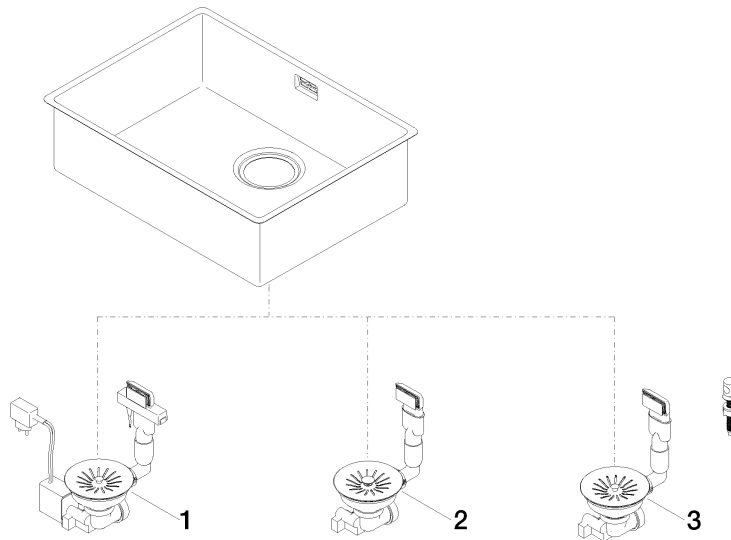

Einzelbecken - Edelstahl

38 551 003

- Einbau, aufliegend oder flächenbündig
 - 550 x 400 mm
 - Beckentiefe 175 mm
 - passend für Unterbauschränke 600 mm
 - Radius 12 mm
- Ab- und Überlaufgarnitur nicht im Lieferumfang enthalten. Siehe Benötigtes Zubehör.**

Ab- und Überlaufgarnitur nicht im Lieferumfang enthalten. Siehe Benötigtes Zubehör.

Benötigtes Zubehör

Ab- und Überlaufgarnitur elektrisch - Edelstahl 10 410 003-85
 • 3 1/2" Elektrisches Ablaufventil (TouchFlow)

Benötigtes Zubehör

Ab- und Überlaufgarnitur handverschießbar - Edelstahl 10 400 003-85
 • 3 1/2" Handverschießbares Ablaufventil

Benötigtes Zubehör

Ab- und Überlaufgarnitur mit Zugknopf - Edelstahl 10 405 003-85
 • 3 1/2" Exzenterventil

Einzelbecken - Edelstahl

38 551 003

mm [inches]

Einzelbecken - Edelstahl

38 551 003

Ersatzteilstückliste

Nr.	Artikelnummer	Benennung	Verbaumenge	Lieferzeit
1	10 410 003-85	Ab- und Überlaufgarnitur elektrisch - Edelstahl	1	2
2	10 400 003-85	Ab- und Überlaufgarnitur handverschießbar - Edelstahl	1	2
3	10 405 003-85	Ab- und Überlaufgarnitur mit Zugknopf - Edelstahl	1	2